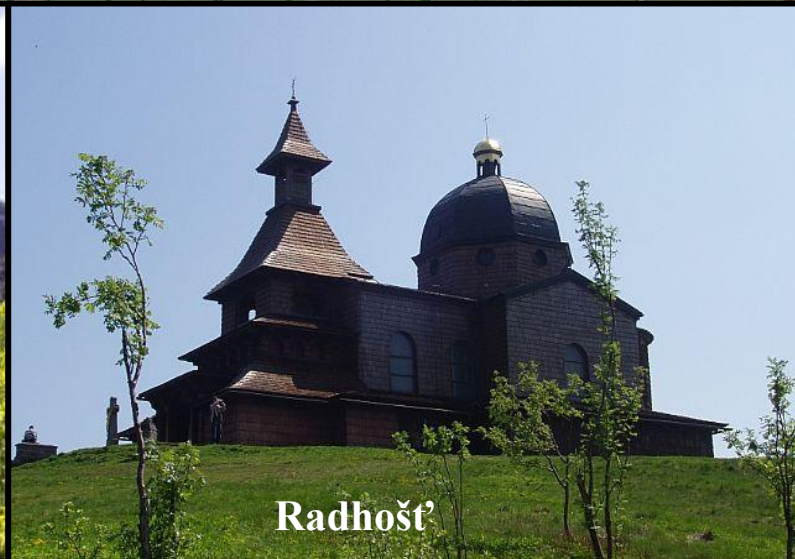

# NOČNÍ PŘECHOD LYSÁ HORA – VELKÝ JAVORNÍK

15. červen – 16. červen 2013

27. ročník

Trasa Nočního přechodu

Velký Javorník

Radhošť

Smrk, Malá Stolová, Kněhyně, Velká Stolová

Lysá hora