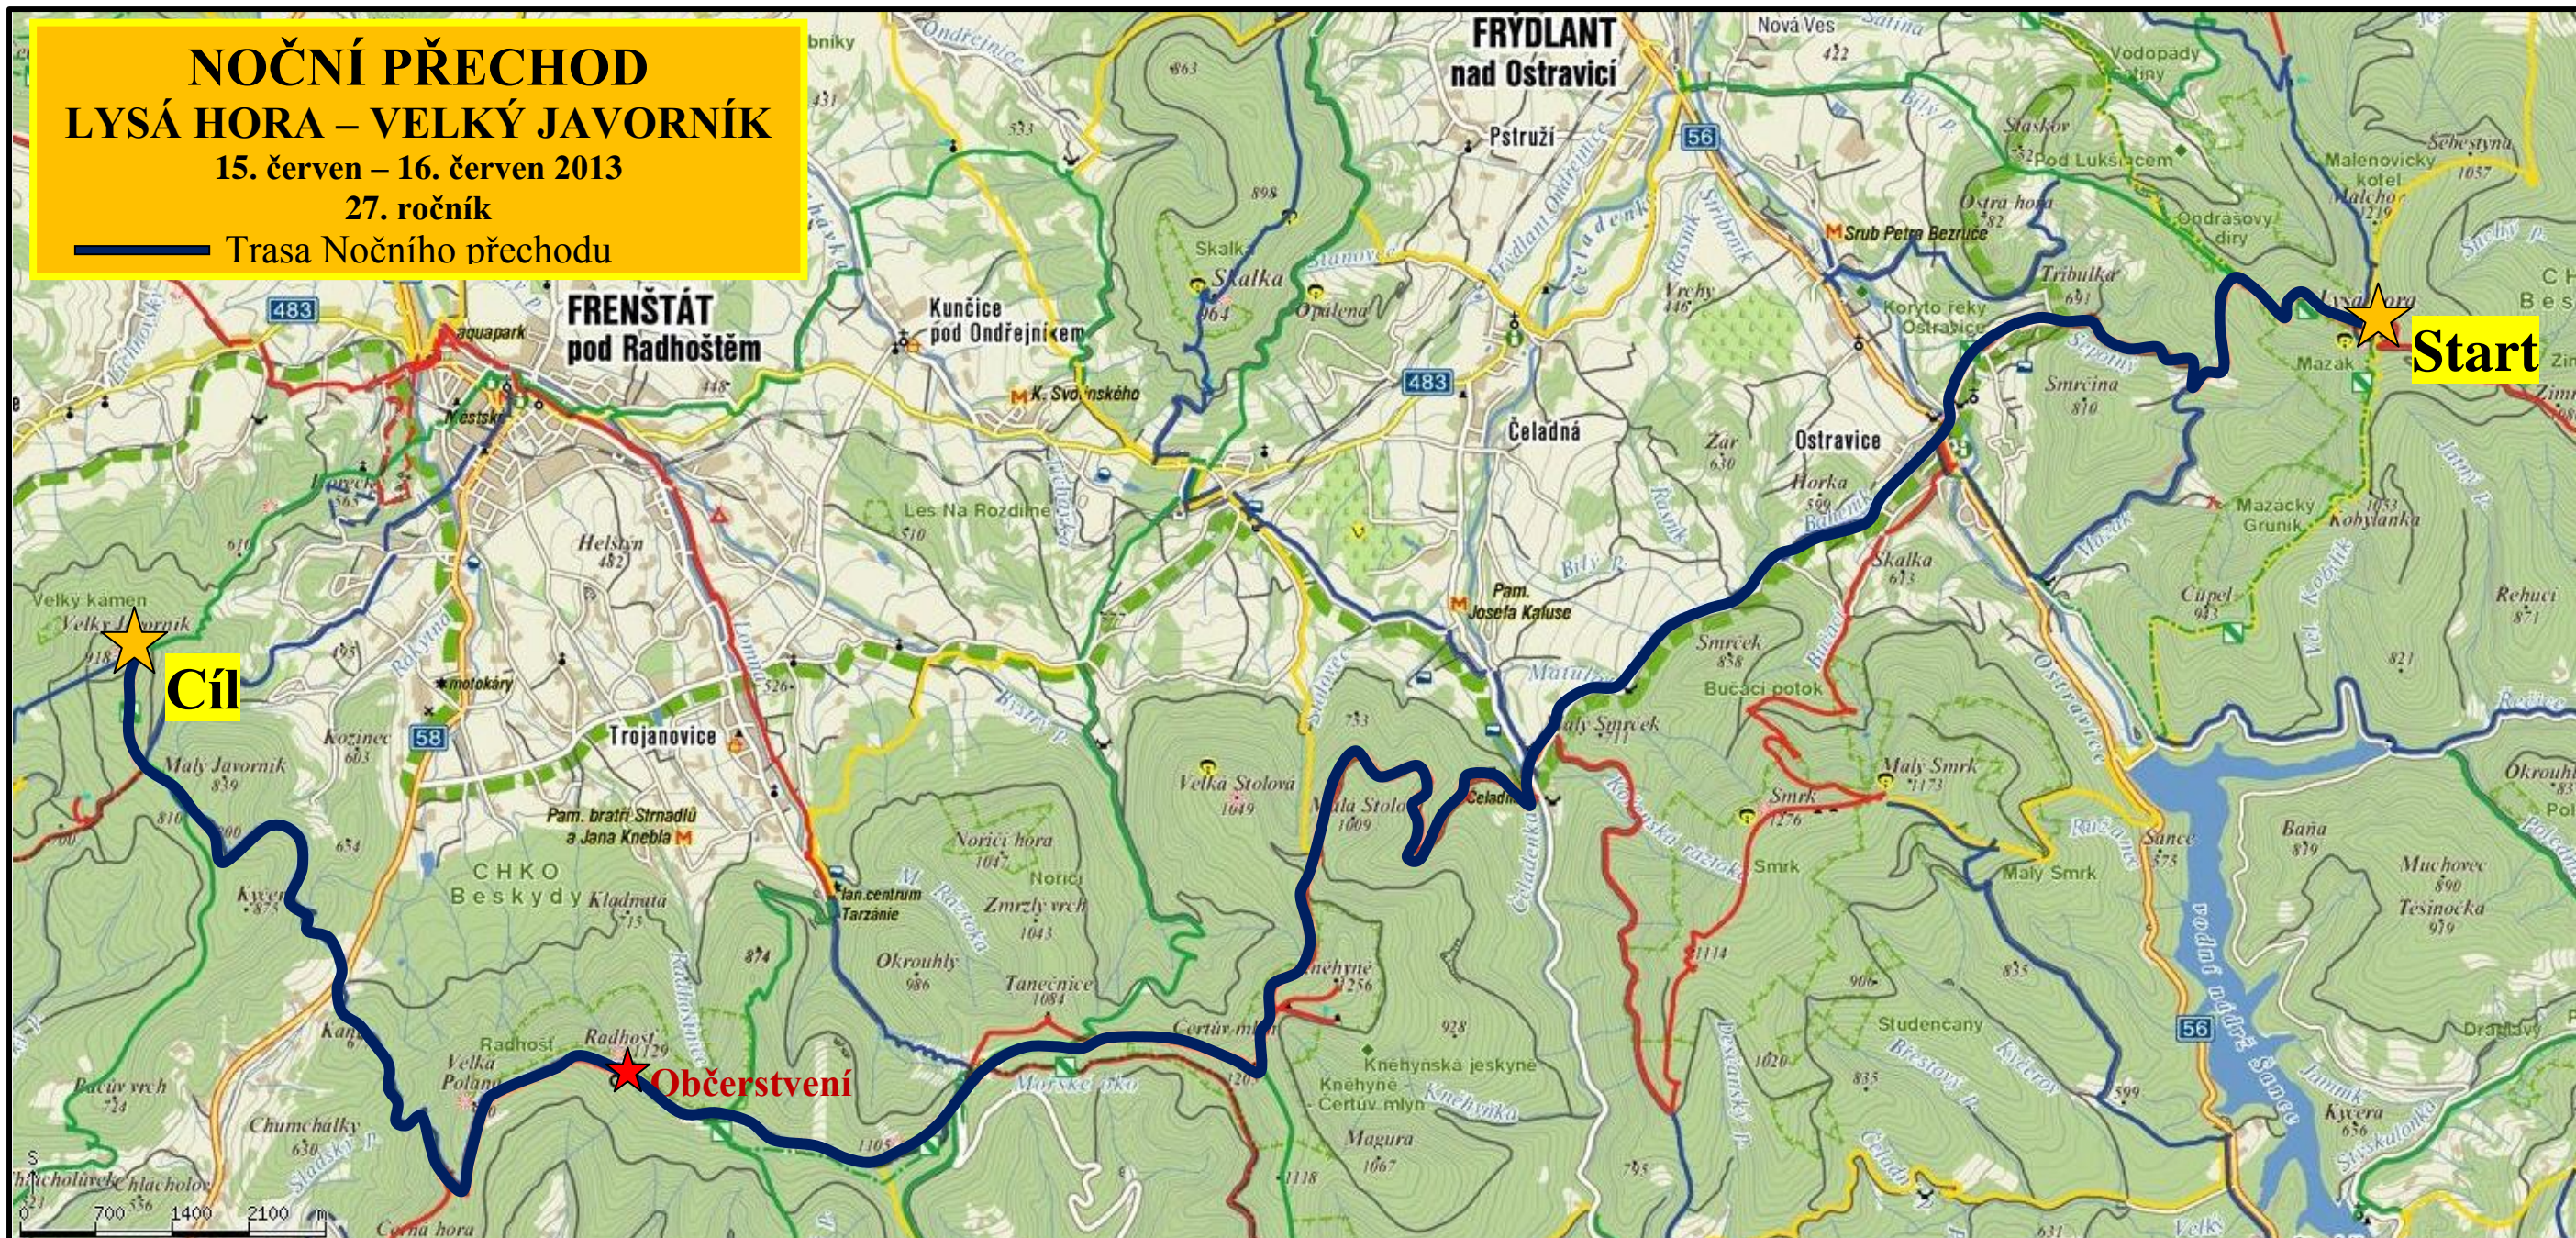

# NOČNÍ PŘECHOD LYSÁ HORA – VELKÝ JAVORNÍK

15. červen – 16. červen 2013

27. ročník

Trasa Nočního přechodu

Velký Javorník

Radhošť

Smrk, Malá Stolová, Kněhyně, Velká Stolová

Lysá hora