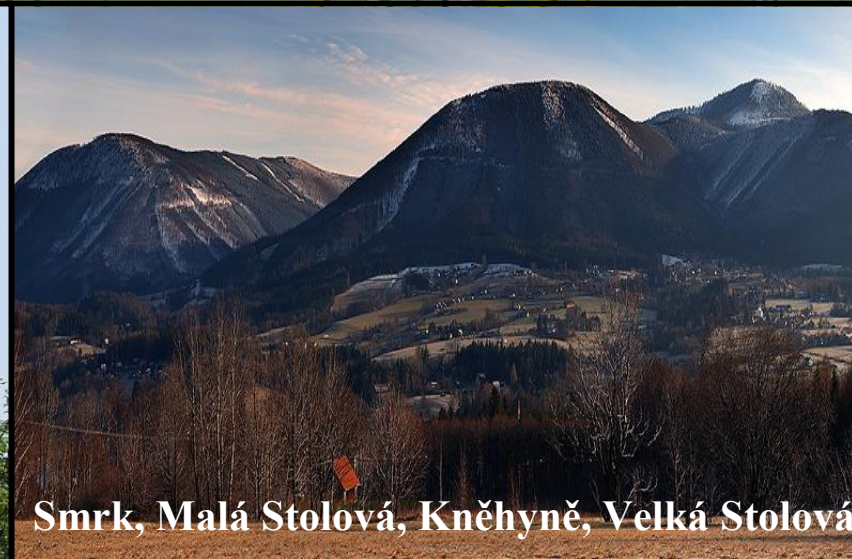

# NOČNÍ PŘECHOD LYSÁ HORA – VELKÝ JAVORNÍK

15. červen – 16. červen 2013

27. ročník

Trasa Nočního přechodu

Velký Javorník

Radhošť

Smrk, Malá Stolová, Kněhyně, Velká Stolová

Lysá hora