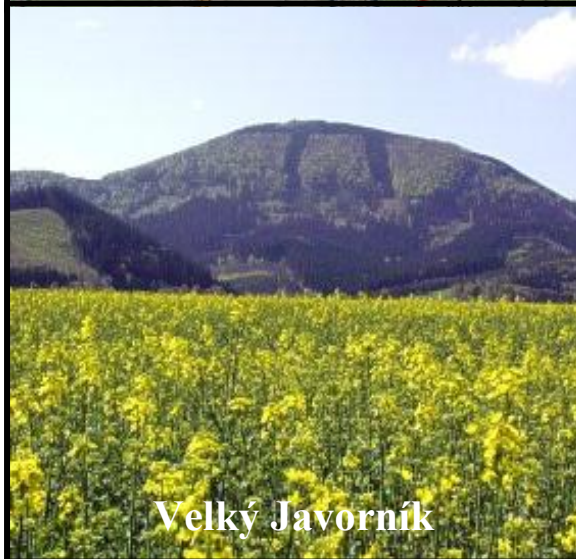

# NOČNÍ PŘECHOD LYSÁ HORA – VELKÝ JAVORNÍK

15. červen – 16. červen 2013

27. ročník

Trasa Nočního přechodu

Velký Javorník

Radhošť

Smrk, Malá Stolová, Kněhyně, Velká Stolová

Lysá hora