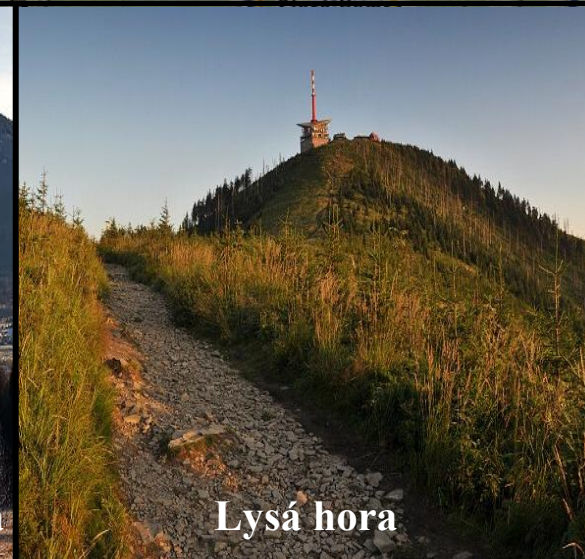

# NOČNÍ PŘECHOD LYSÁ HORA – VELKÝ JAVORNÍK

15. červen – 16. červen 2013

27. ročník

Trasa Nočního přechodu

Velký Javorník

Radhošť

Smrk, Malá Stolová, Kněhyně, Velká Stolová

Lysá hora