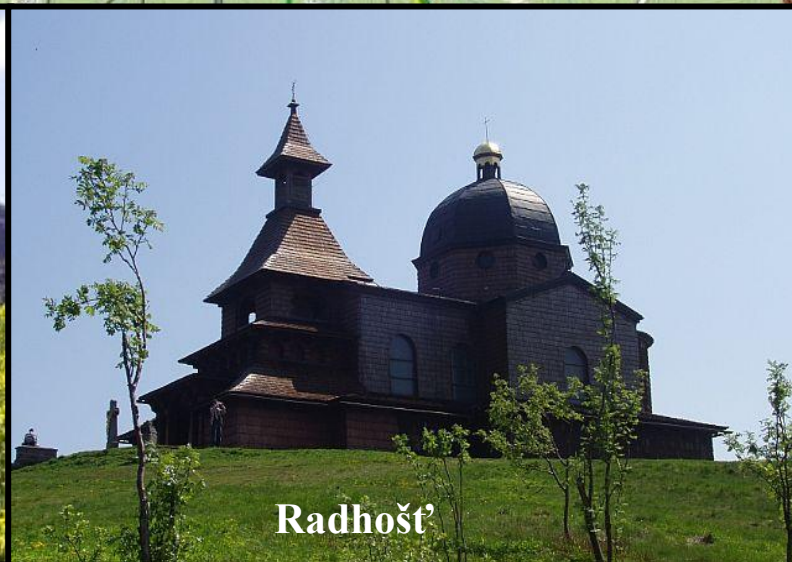

NOČNÍ PŘECHOD LYSÁ HORA – VELKÝ JAVORNÍK

21. červen – 22. červen

28. ročník

Trasa Nočního přechodu

Velký Javorník

Radhošť

Smrk, Malá Stolová, Kněhyně, Velká Stolová

Lysá hora