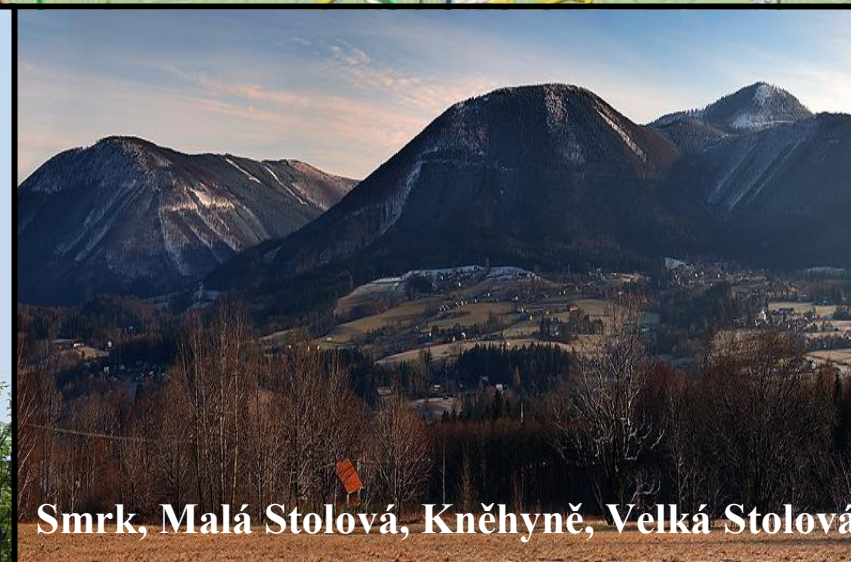

NOČNÍ PŘECHOD LYSÁ HORA – VELKÝ JAVORNÍK

21. červen – 22. červen

28. ročník

Trasa Nočního přechodu

Velký Javorník

Radhošť

Smrk, Malá Stolová, Kněhyně, Velká Stolová

Lysá hora