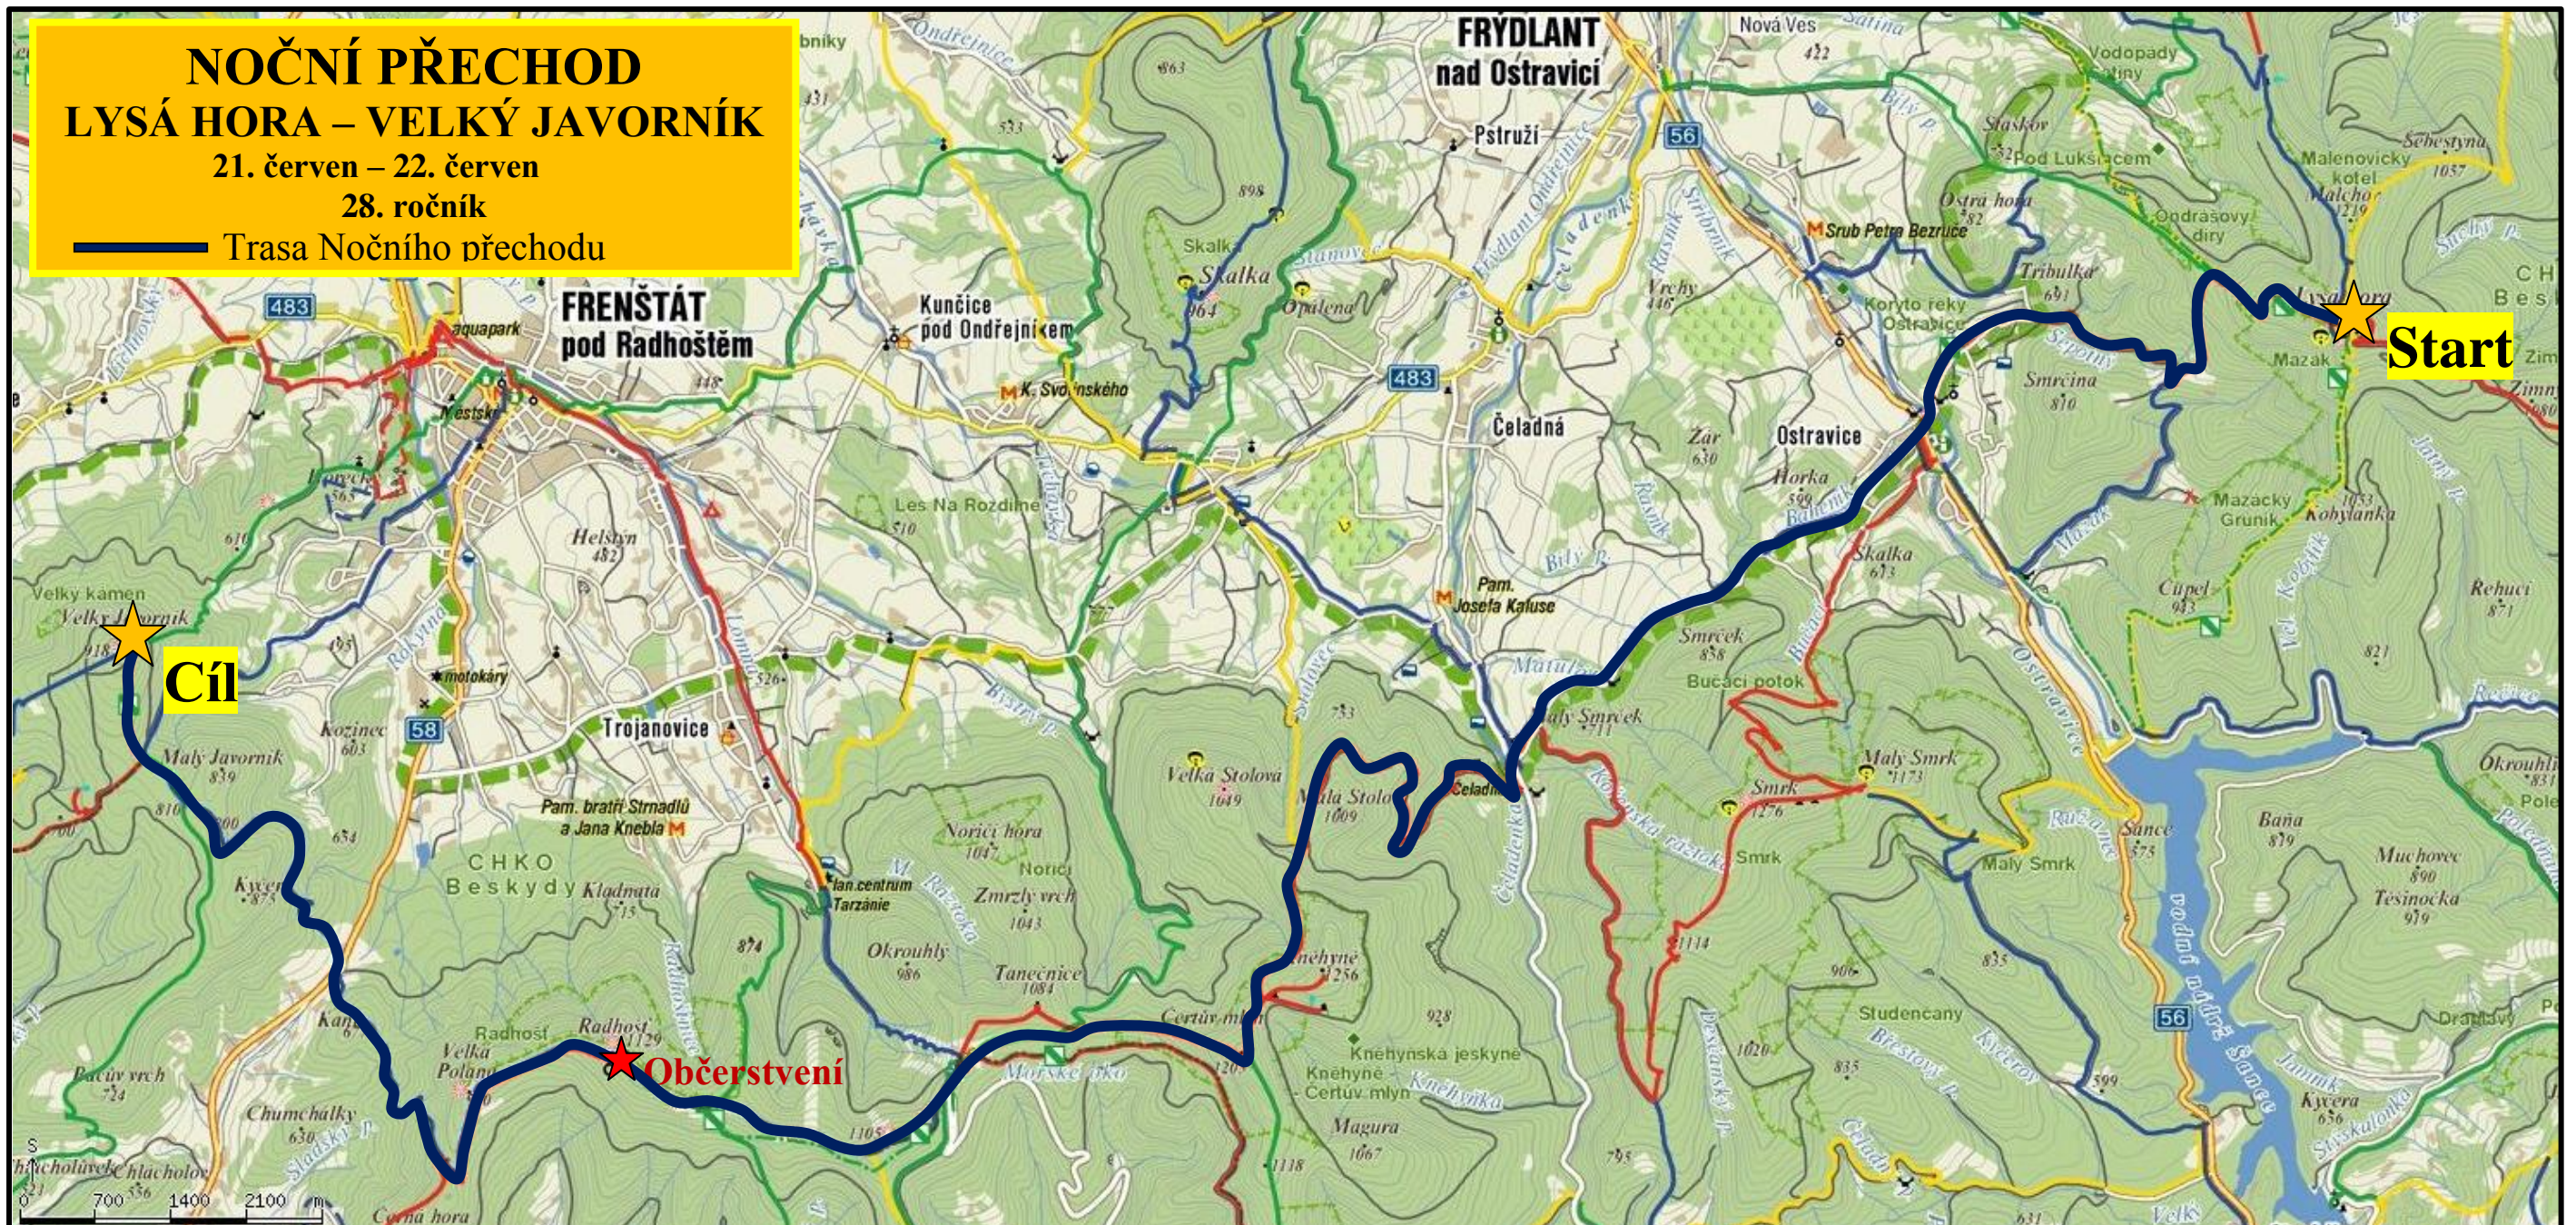

NOČNÍ PŘECHOD LYSÁ HORA – VELKÝ JAVORNÍK

21. červen – 22. červen

28. ročník

Trasa Nočního přechodu

Velký Javorník

Radhošť

Smrk, Malá Stolová, Kněhyně, Velká Stolová

Lysá hora