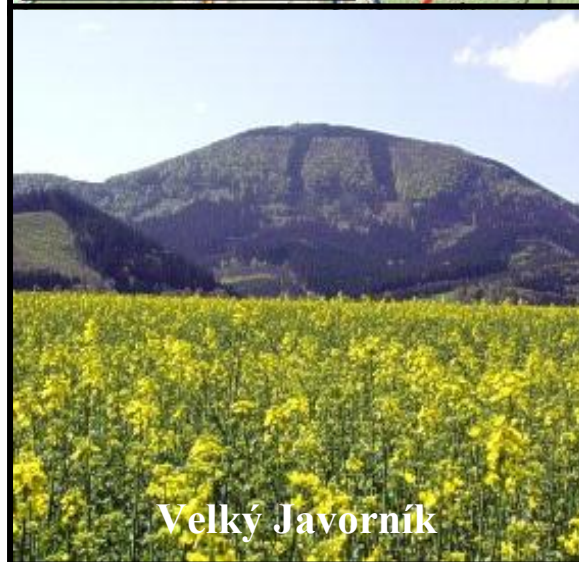

NOČNÍ PŘECHOD LYSÁ HORA – VELKÝ JAVORNÍK

21. červen – 22. červen

28. ročník

Trasa Nočního přechodu

Velký Javorník

Radhošť

Smrk, Malá Stolová, Kněhyně, Velká Stolová

Lysá hora