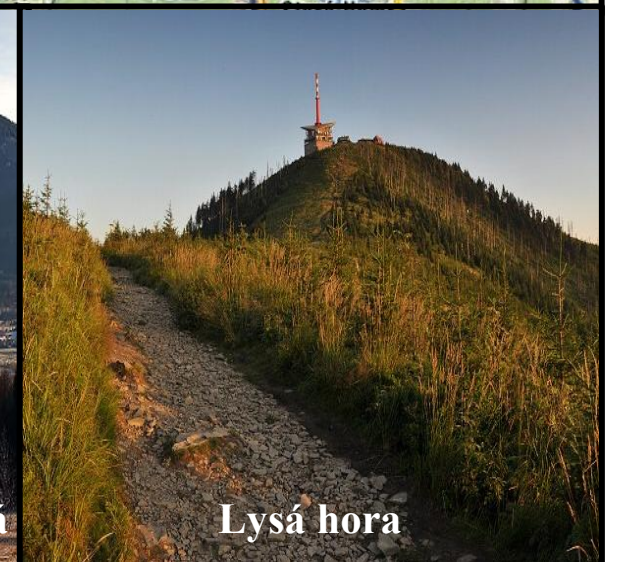

NOČNÍ PŘECHOD LYSÁ HORA – VELKÝ JAVORNÍK

21. červen – 22. červen

28. ročník

Trasa Nočního přechodu

Velký Javorník

Radhošť

Smrk, Malá Stolová, Kněhyně, Velká Stolová

Lysá hora