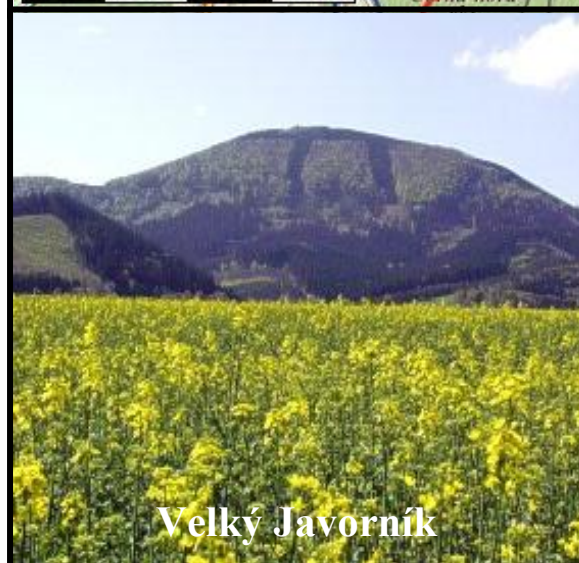

NOČNÍ PŘECHOD LYSÁ HORA – VELKÝ JAVORNÍK

Trasa Nočního přechodu

Velký Javorník

Radhošť

Smrk, Malá Stolová, Kněhyně, Velká Stolová

Lysá hora