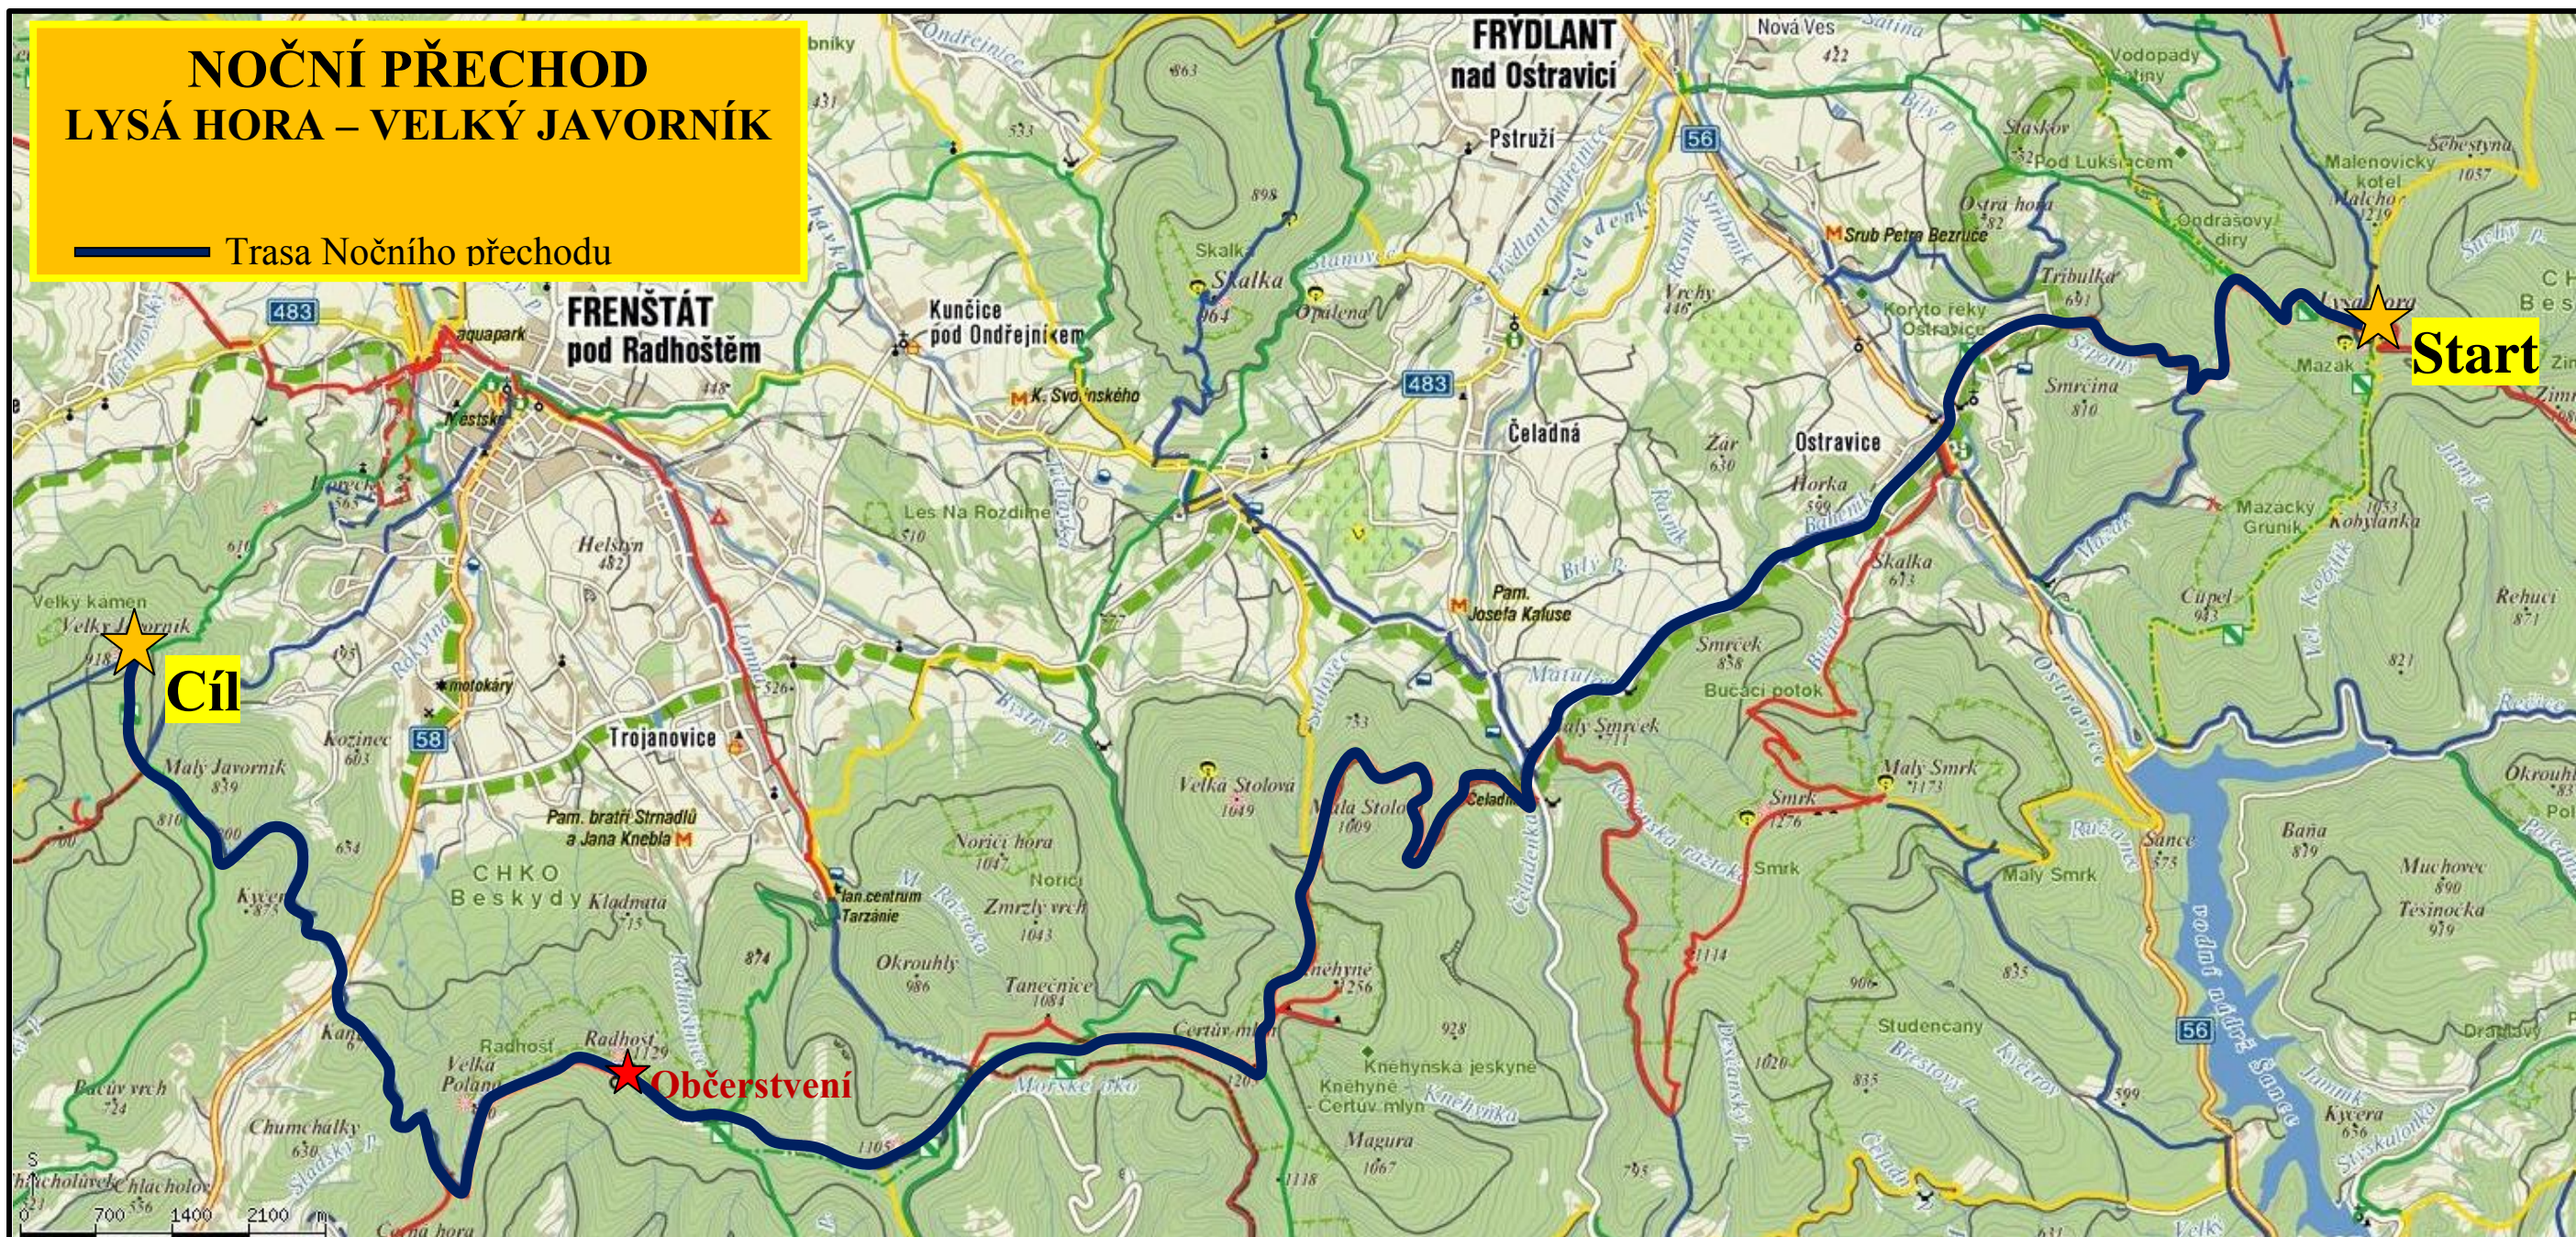

NOČNÍ PŘECHOD LYSÁ HORA – VELKÝ JAVORNÍK

Trasa Nočního přechodu

Velký Javorník

Radhošť

Smrk, Malá Stolová, Kněhyně, Velká Stolová

Lysá hora