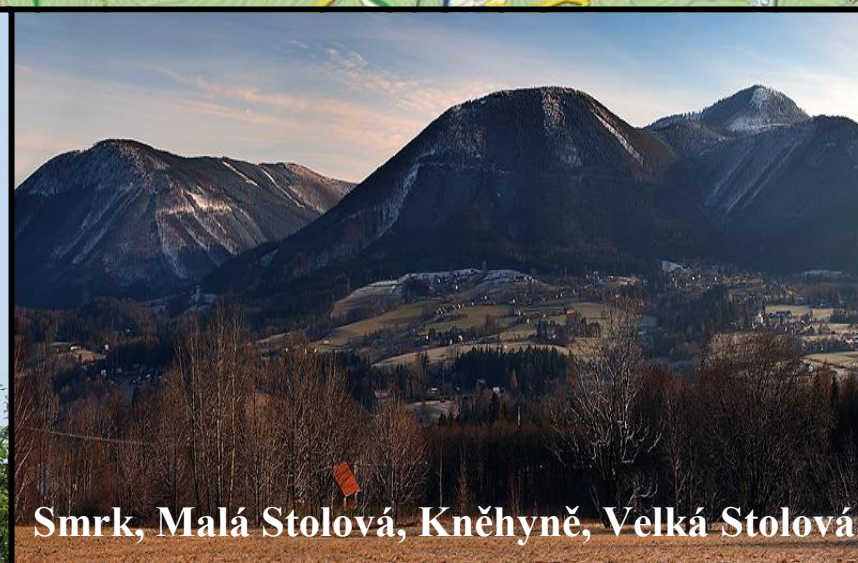

NOČNÍ PŘECHOD LYSÁ HORA – VELKÝ JAVORNÍK

Trasa Nočního přechodu

Velký Javorník

Radhošť

Smrk, Malá Stolová, Kněhyně, Velká Stolová

Lysá hora