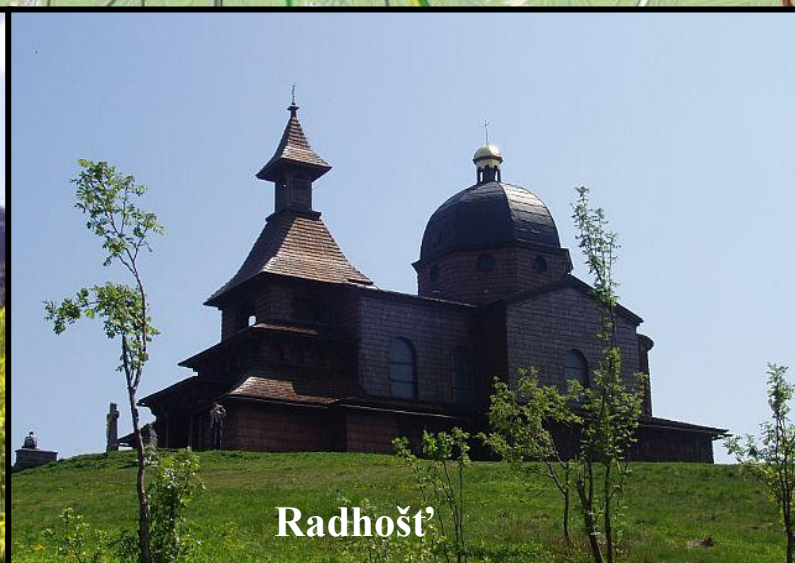

NOČNÍ PŘECHOD LYSÁ HORA – VELKÝ JAVORNÍK

Trasa Nočního přechodu

Velký Javorník

Radhošť

Smrk, Malá Stolová, Kněhyně, Velká Stolová

Lysá hora