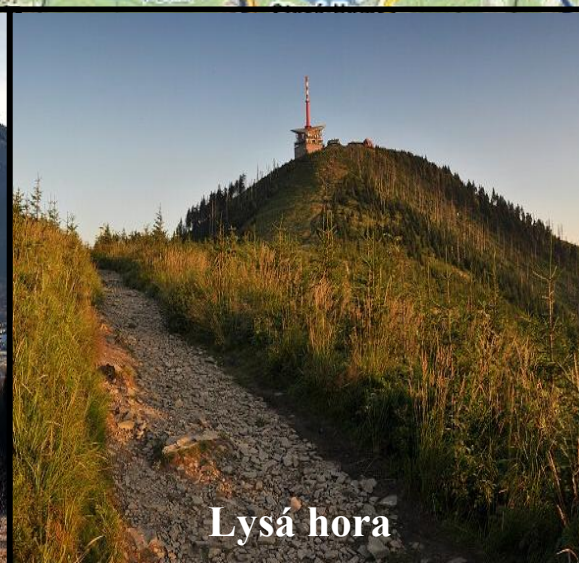

NOČNÍ PŘECHOD LYSÁ HORA – VELKÝ JAVORNÍK

Trasa Nočního přechodu

Velký Javorník

Radhošť

Smrk, Malá Stolová, Kněhyně, Velká Stolová

Lysá hora