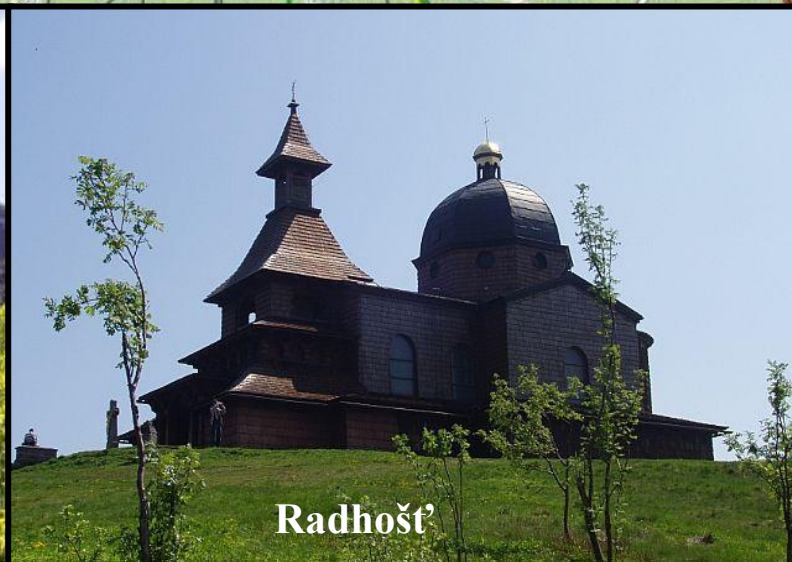

NOČNÍ PŘECHOD LYSÁ HORA – VELKÝ JAVORNÍK

Trasa Nočního přechodu

Velký Javorník

Radhošť

Smrk, Malá Stolová, Kněhyně, Velká Stolová

Lysá hora