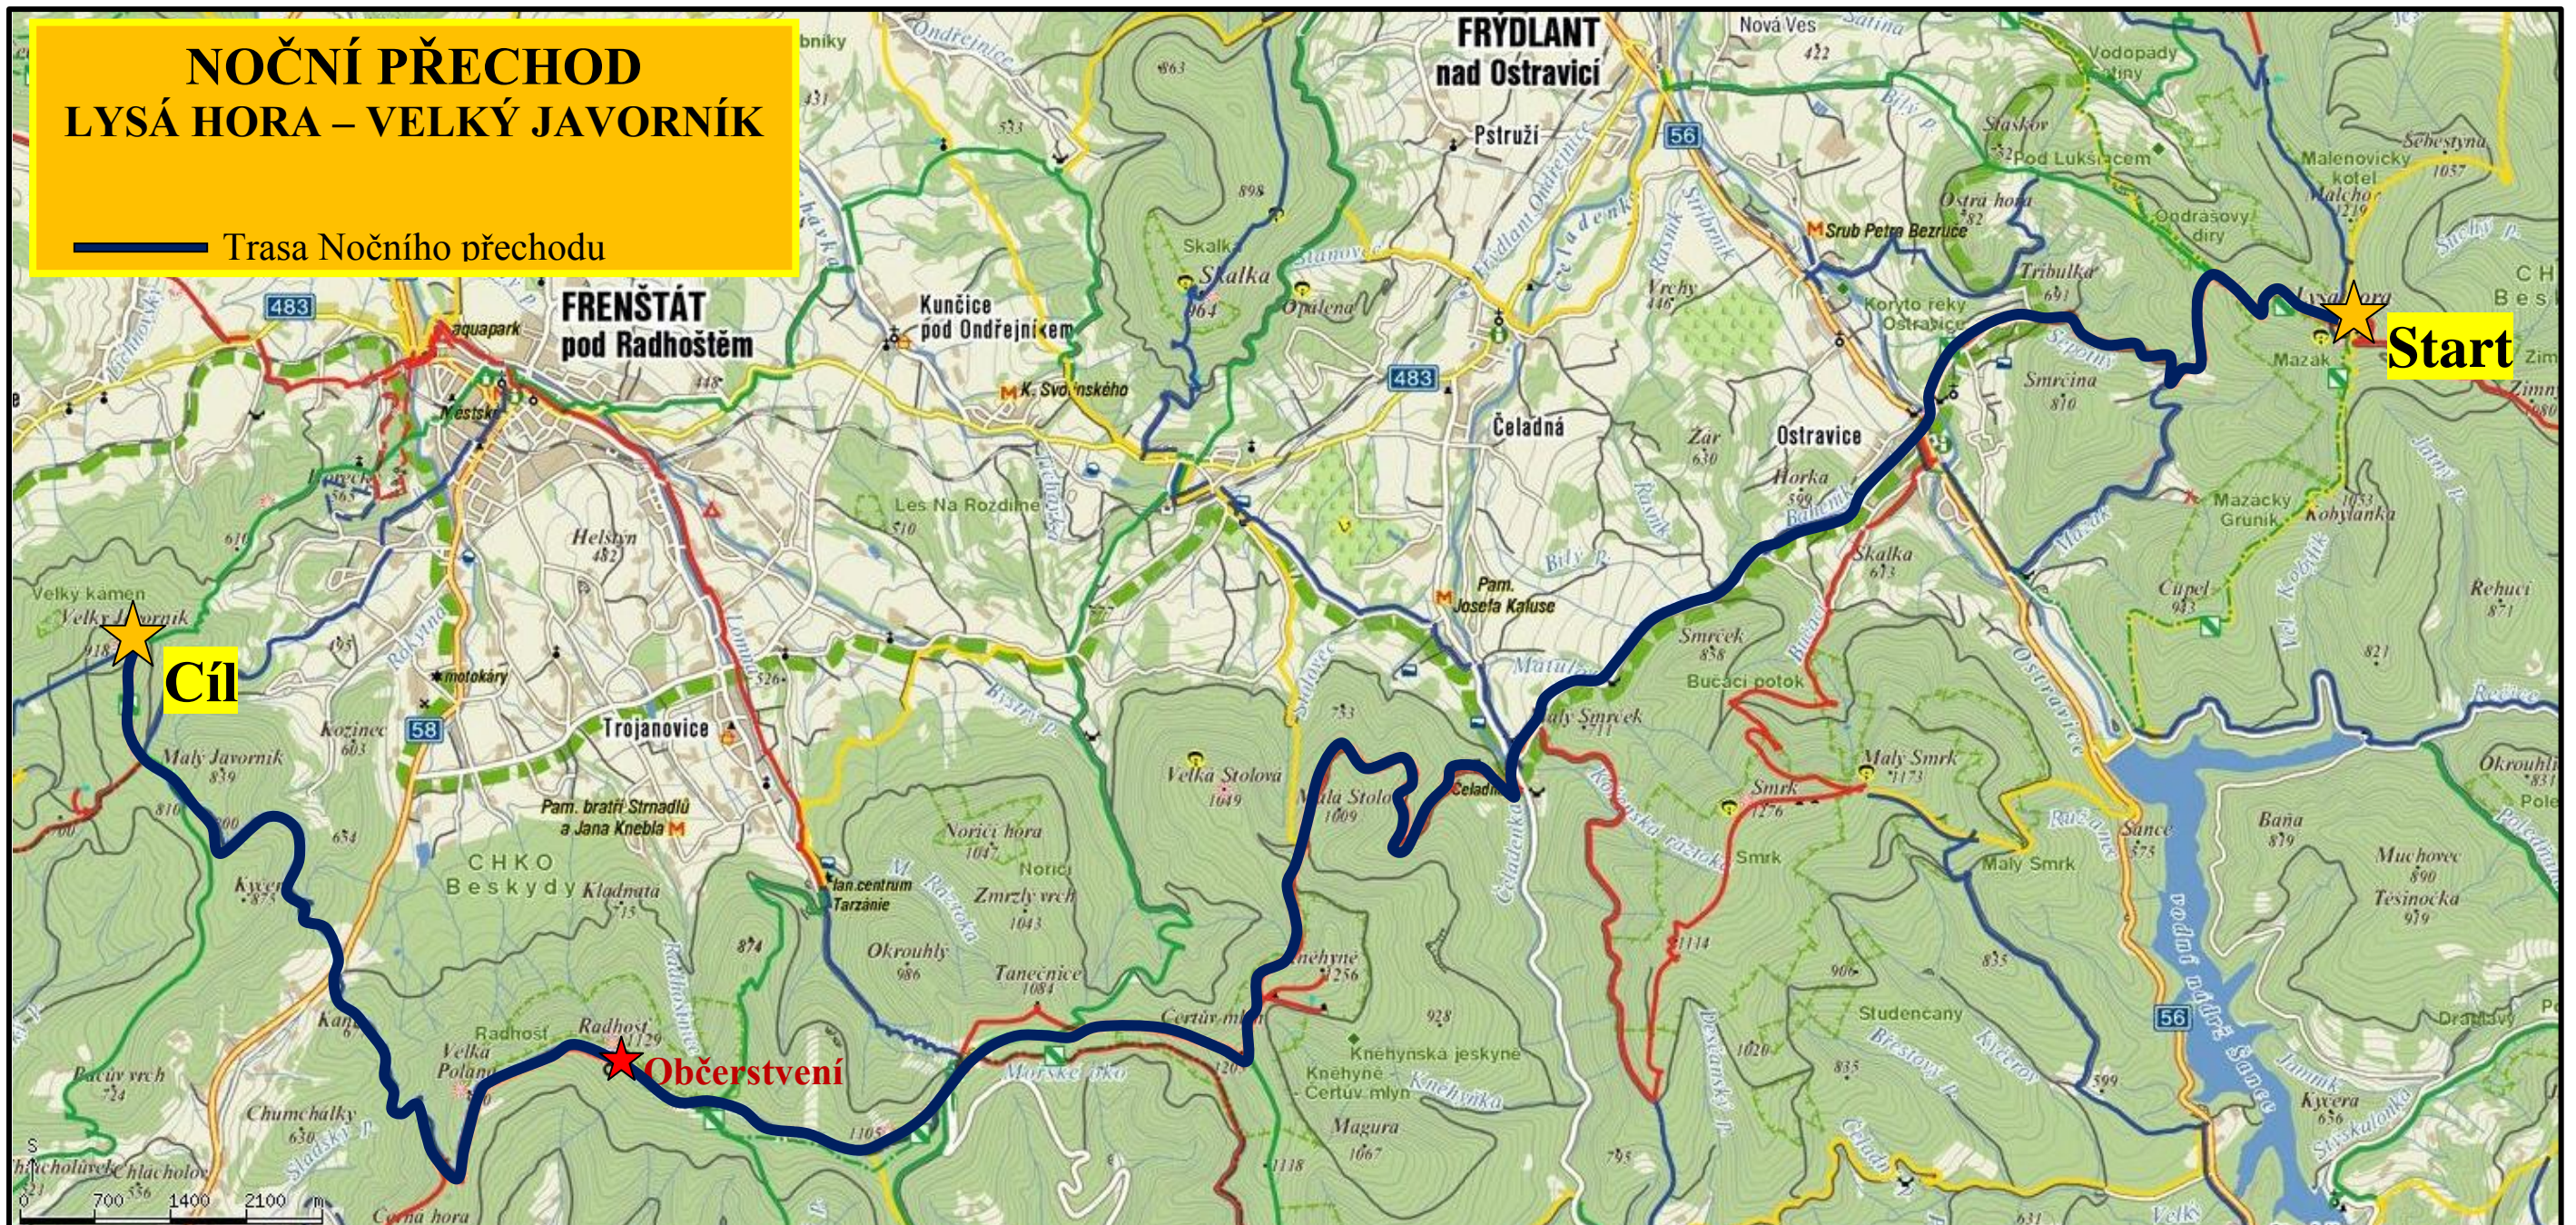

NOČNÍ PŘECHOD LYSÁ HORA – VELKÝ JAVORNÍK

Trasa Nočního přechodu

Velký Javorník

Radhošť

Smrk, Malá Stolová, Kněhyně, Velká Stolová

Lysá hora