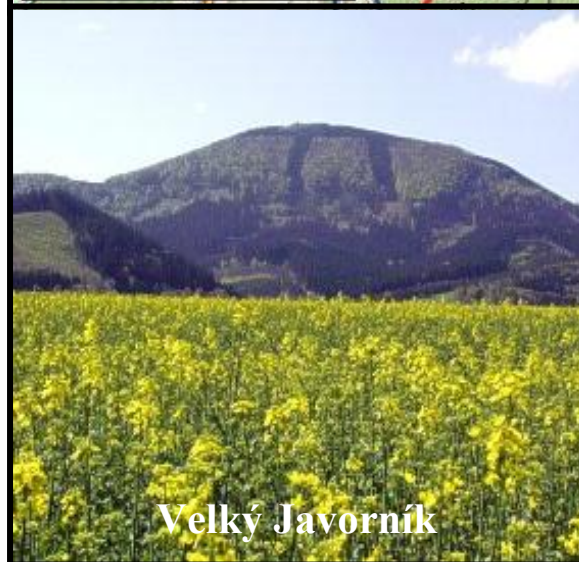

NOČNÍ PŘECHOD LYSÁ HORA – VELKÝ JAVORNÍK

Trasa Nočního přechodu

Velký Javorník

Radhošť

Smrk, Malá Stolová, Kněhyně, Velká Stolová

Lysá hora