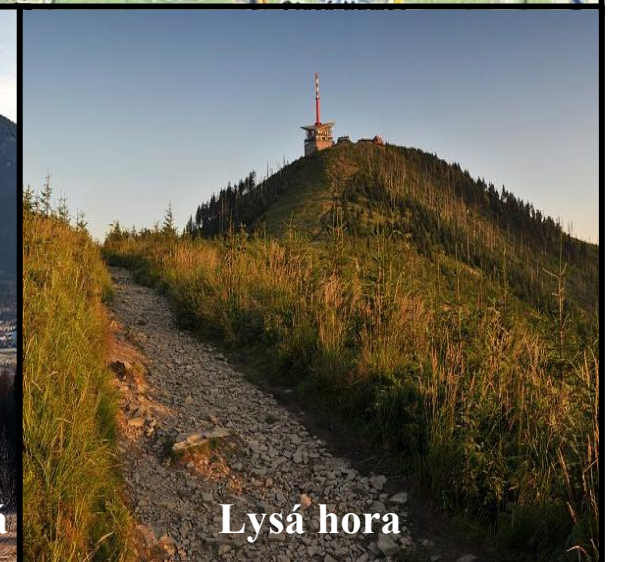

NOČNÍ PŘECHOD LYSÁ HORA – VELKÝ JAVORNÍK

Trasa Nočního přechodu

Velký Javorník

Radhošť

Smrk, Malá Stolová, Kněhyně, Velká Stolová

Lysá hora