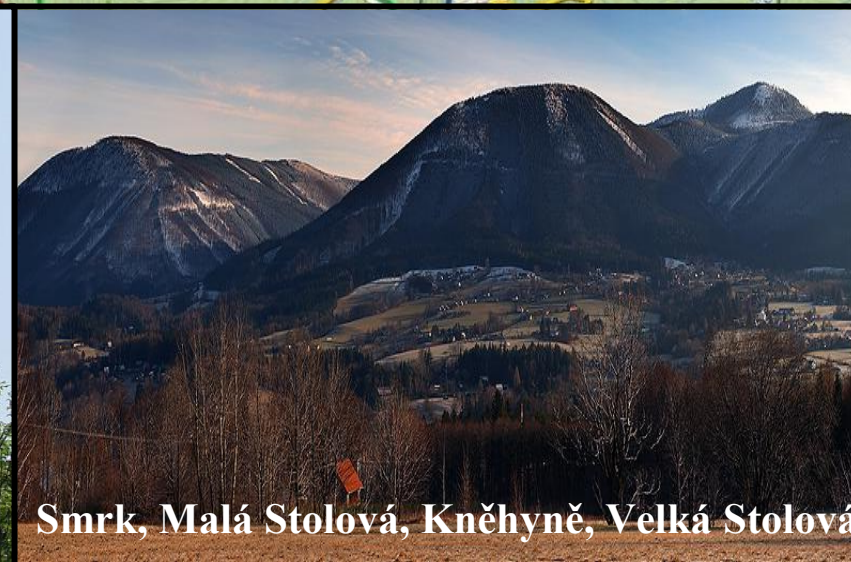

NOČNÍ PŘECHOD LYSÁ HORA – VELKÝ JAVORNÍK

Trasa Nočního přechodu

Velký Javorník

Radhošť

Smrk, Malá Stolová, Kněhyně, Velká Stolová

Lysá hora